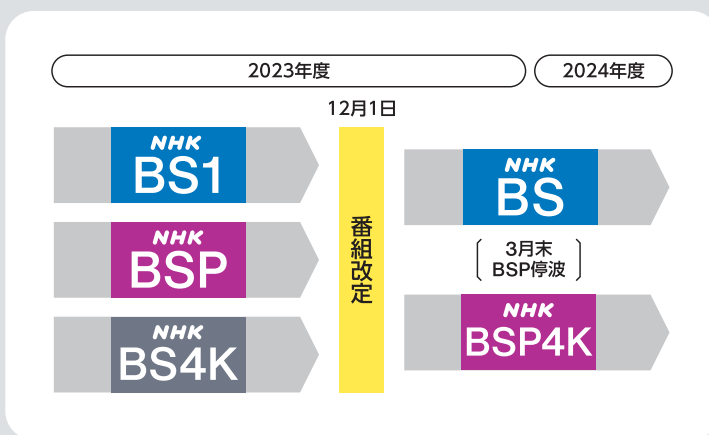

「NHK BS プレミアム4K」

本物感・臨場感あふれる高精細映像の特徴を生かした見ごたえのある番組をお届け。

「NHK BS」で引き続きご覧いただける 「BS1」と「BSプレミアム」の主な番組

現在「BS1」でお楽しみいただいている「ワールドニュース」などのニュース・国際情報、そして、「MLB」「プロ野球」や「サッカー Jリーグ」などのスポーツ中継や関連する番組など。

また、現在「BSプレミアム」でお楽しみいただいている「ワイルドライフ」「世界ふれあい街歩き」「新日本風土記」「にっぽん百名山」「にっぽん縦断こころ旅」などの自然番組や紀行番組、「英雄たちの選択」などの教養番組、「新・BS 日本のうた」「ザ少年倶楽部」などのエンターテインメント番組、「プレミアムドラマ」「プレミアムシネマ」などのドラマや映画も、引き続き「NHK BS」でご覧いただける予定です。

さらに、「連続テレビ小説」や「大河ドラマ」の先行放送は、「NHK BS」の同じ時間で放送する予定です。

なお、詳しい情報は、「NHK BS放送総合情報サイト」でご確認ください。

詳しくはこちらから

NHK BS放送総合情報サイト

<https://www.nhk.or.jp/bs/>