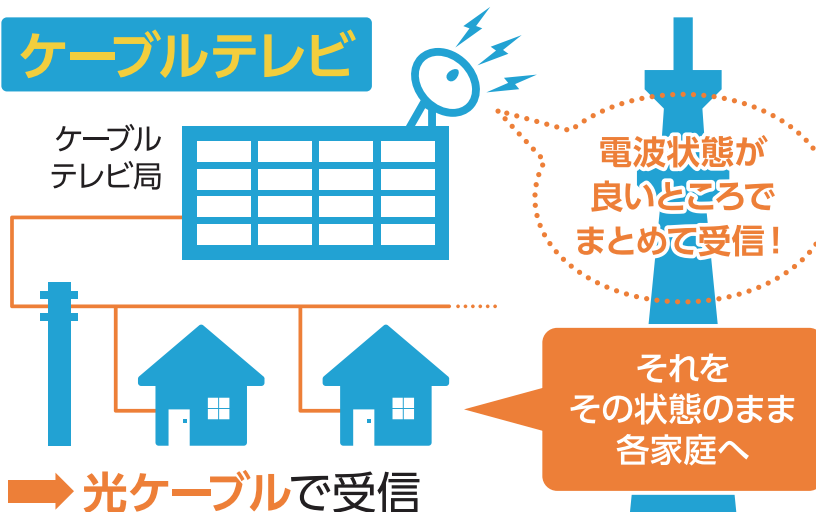

古河ケーブルテレビの

ひかりサービス

いよいよ3月開始

開始時期

2019年3月

2019年4月

2019年10月

2019年11月

ケーブルテレビのしくみ

一般のテレビ

→ アンテナで電波を受信

ケーブルテレビ

→ 光ケーブルで受信

ケーブルテレビなら

1

アンテナが不要なし!
だから、悪天候でも映像が乱れにくい!

2

地域情報や災害情報もチェックできる上に、
地デジ・BS・専門チャンネル 計80ch以上が見放題!!

3

インターネットや電話も使えます! でんき、スマホも。
※テレビとインターネットは単独のお申し込みも可能です。

4

サポートも全力対応!! 訪問サポート:17時までのご依頼は
当日訪問します! 365日、土日祝日も毎日サポートいたします!

※雷等で被害があった場合は、翌日以降の対応とさせていただきます。

さっそく始めよう!裏面をチェック